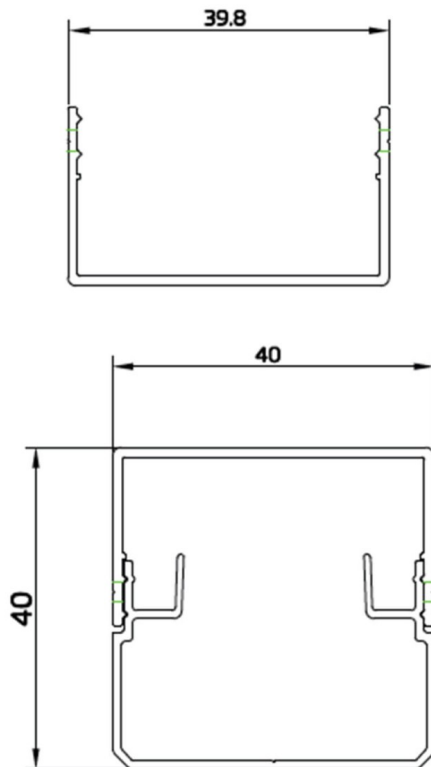

Dessin technique**Dot accessories**

Code article	86.OP01.0002.01
---------------------	------------------------

Type de produit	Extérieur
------------------------	------------------

Catégorie	Pixel Light
------------------	--------------------